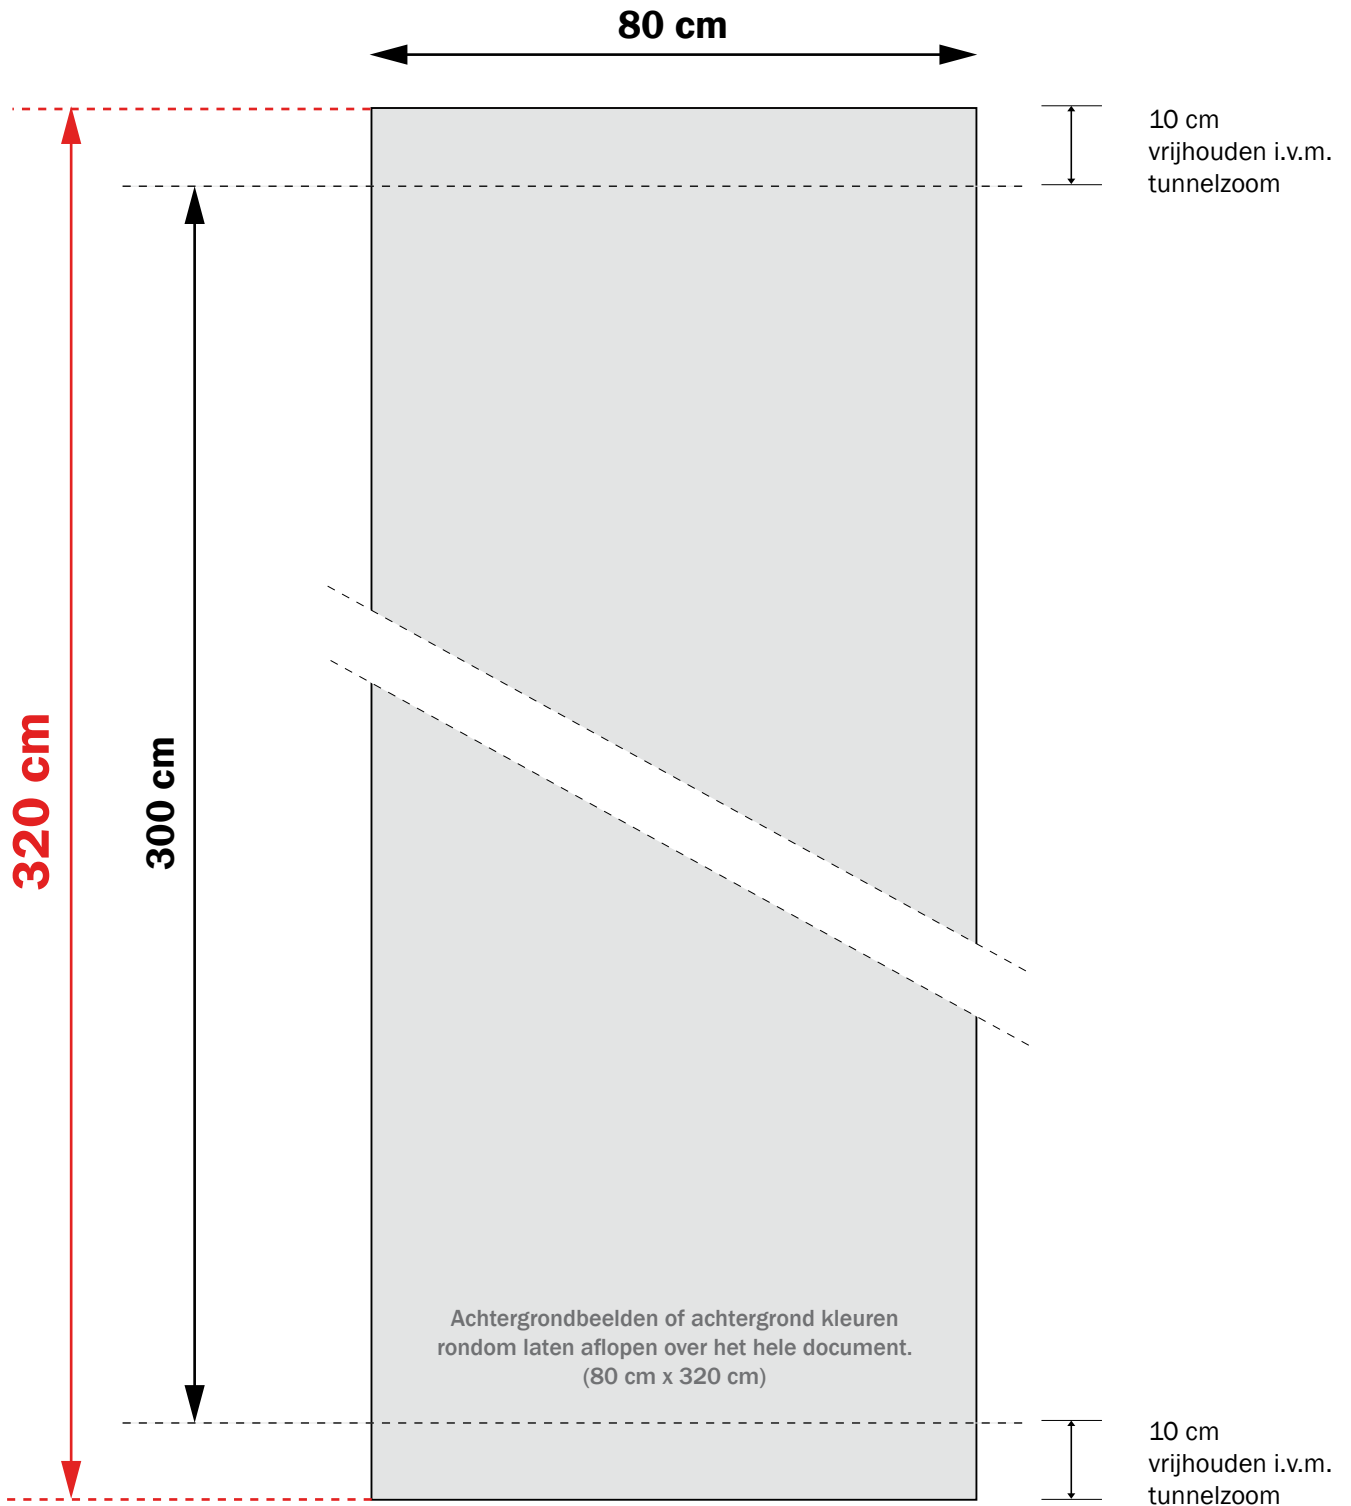

RVS Banieren / 80 x 300 cm

Aanleverspecificatie:

Opmaak afmeting: B: 80 cm H: 320 cm
Zichtmaat: B: 80 cm H: 300 cm
Aantal print: 1 x dubbelzijdig

Bestand:

- PDF (Drukwerkkwaliteit)
- Zonder snijtekens in lettercontour
- Schaal 1:1