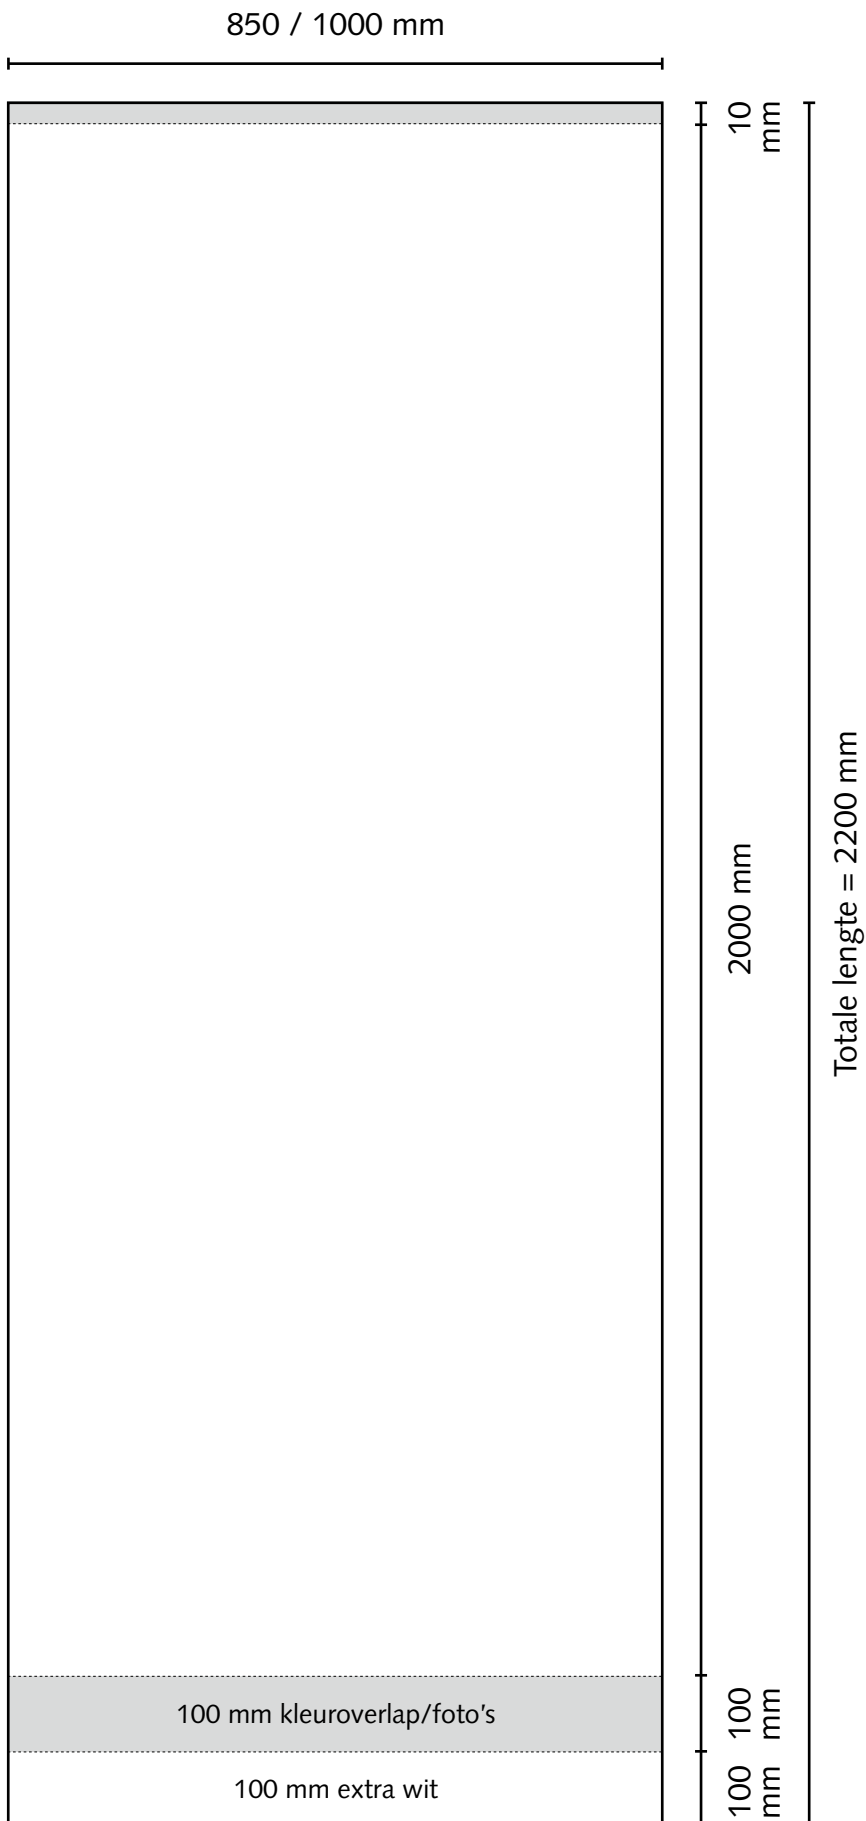

RollUp Banner **Deluxe**

Aanleverspecificaties

- Certified PDF of TIF.
- Indesign (max CS5.5) compleet met fonts en afbeeldingen.
- Eindresolutie ≥ 72 dpi (op 100%)
- Geen afloop (bleed)

Afmetingen:

- Banner zonder aflopend beeld aan de onderzijde: 2000 mm + 200 mm wit.
- Banner met aflopend beeld aan de onderzijde 2000 mm + 100 mm overlap van beeld + 100 mm wit.

Indien artwork niet conform specificaties is aangeleverd, zijn wij genoodzaakt DTP kosten door te berekenen (€ 65 per uur).