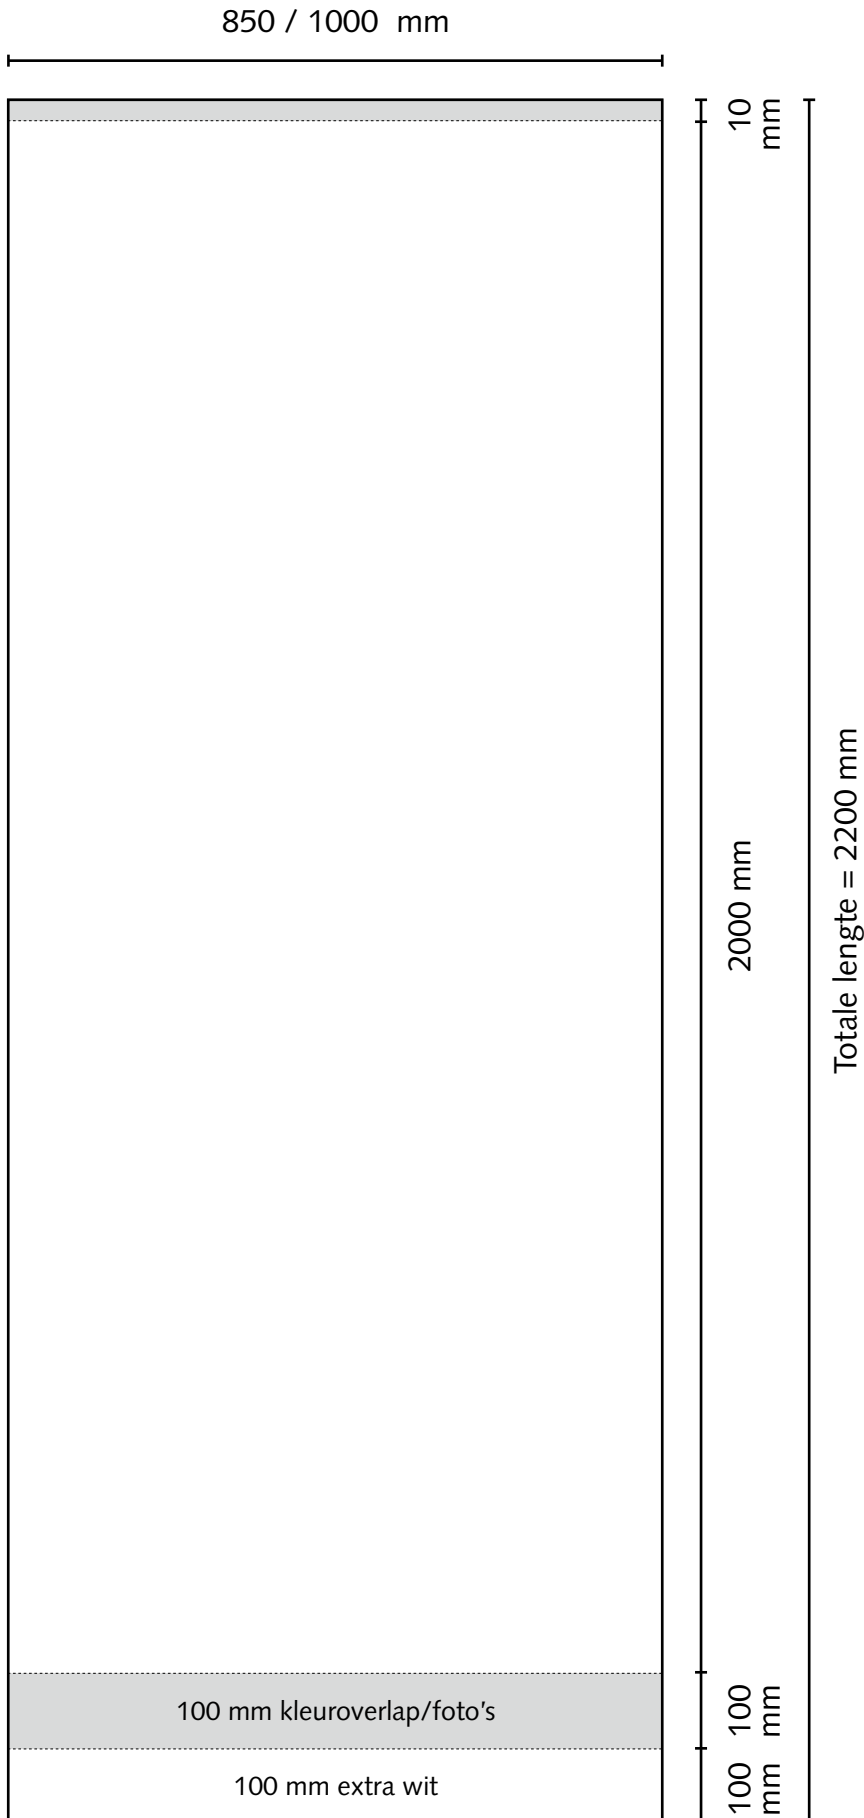

RollUp Banner Dubbel Deluxe

Aanleverspecificaties

- Certified PDF of TIF.
- Indesign (max CS5.5) compleet met fonts en afbeeldingen.
- Eindresolutie ≥ 72 dpi (op 100%)
- Geen afloop (bleed)

Afmetingen:

- Banner zonder aflopend beeld aan de onderzijde: 2000 mm + 200 mm wit.
- Banner met aflopend beeld aan de onderzijde 2000 mm + 100 mm overlap van beeld + 100 mm wit.

Indien artwork niet conform specificaties is aangeleverd, zijn wij genoodzaakt DTP kosten door te berekenen (€ 65 per uur).