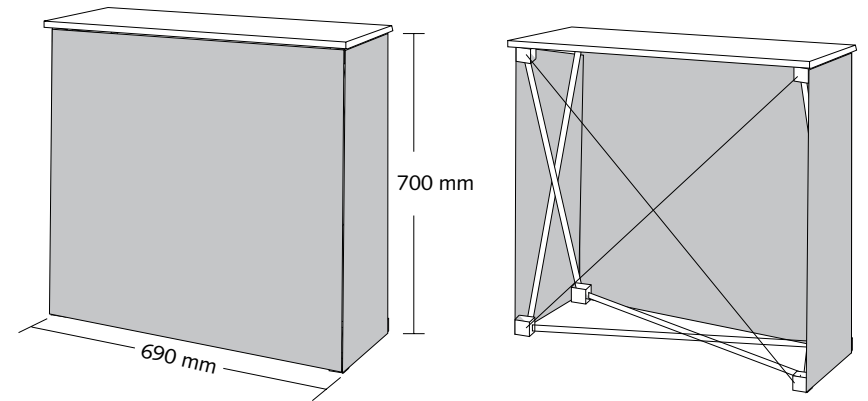

Contra Easy Go / 1270 x 700 mm

Achtergrondbeelden of achtergrond kleuren rondom laten aflopen over het hele document.
(127 cm x 70 cm)

Aanleverspecificatie:

Opmaak afmeting:	B: 1270 mm	H: 700 mm
Zichtmaat:	B: 1270 mm	H: 700 mm
Aantal print:	1x	