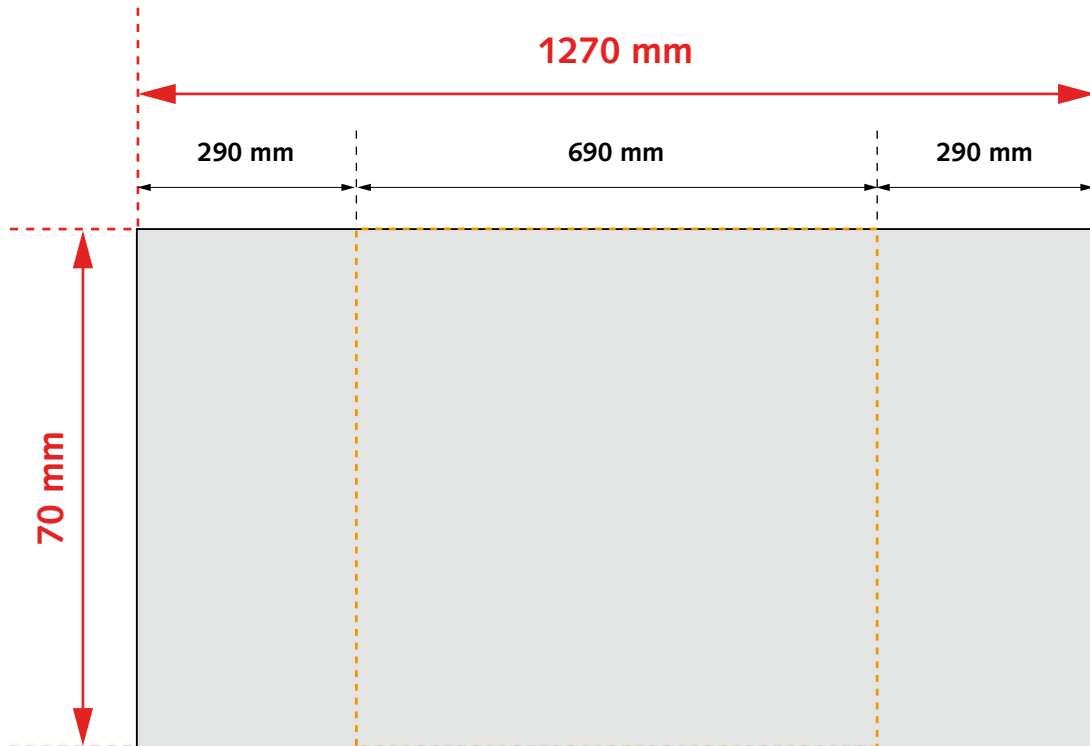

Contra Easy Go / 1270 x 700 mm

Achtergrondbeelden of achtergrond kleuren rondom laten aflopen over het hele document.
(127 cm x 70 cm)

Aanleverspecificatie:

Opmaak afmeting:	B: 1270 mm	H: 700 mm
Zichtmaat:	B: 1270 mm	H: 700 mm
Aantal print:	1x	

Bestand:

- Certified PDF (Drukwerkqualiteit)
- Zonder snijtekens in lettercontour
- Schaal 1:1