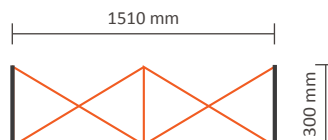

# Pop-Up Textile 2x3 Recht

## Technische specificaties:

Afmetingen opgebouwd: 1510 \* 300 \* 2240mm (B/D/H)  
Verpakkingseenheid: 1 stuk

Afmetingen verpakkingseenheid: 440 \* 430 \* 900mm (B/L/H)  
Gewicht verpakkingseenheid: 14,8kg (compleet incl. koffer)

## Grafische specificaties:

Exclusief visual aan linker / rechterzijde

Werkelijke grootte visual: 1510 \* 2240mm (B/H)

Opmaakgrootte (incl. 3mm afloop): 1516 \* 2246mm (B/H)

Inclusief visual aan linker / rechterzijde

Werkelijke grootte visual: 2110 \* 2240mm (B/H)

Opmaakgrootte (incl. 3mm afloop): 2116 \* 2246mm (B/H)