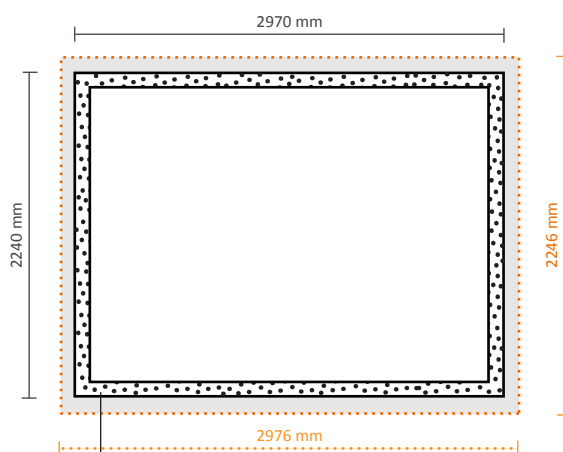

## Technische specificaties:

Afmetingen opgebouwd: 2970 \* 300 \* 2240mm (B/D/H)  
Verpakkingseenheid: 1 stuk

Afmetingen verpakkingseenheid: 440 \* 430 \* 900mm (B/L/H)  
Gewicht verpakkingseenheid: 17,1kg (compleet incl. koffer)

## Grafische specificaties:

Exclusief visueel aan linker / rechterzijde

Werkelijke grootte visueel: 2970 \* 2240mm (B/H)  
Opmaakgrootte (incl. 3mm afloop): 2976 \* 2246mm (B/H)

Inclusief visueel aan linker / rechterzijde

Werkelijke grootte visueel: 3570 \* 2240mm (B/H)  
Opmaakgrootte (incl. 3mm afloop): 3576 \* 2246mm (B/H)

5 cm klitteband aan achterzijde

5 cm klitteband aan achterzijde