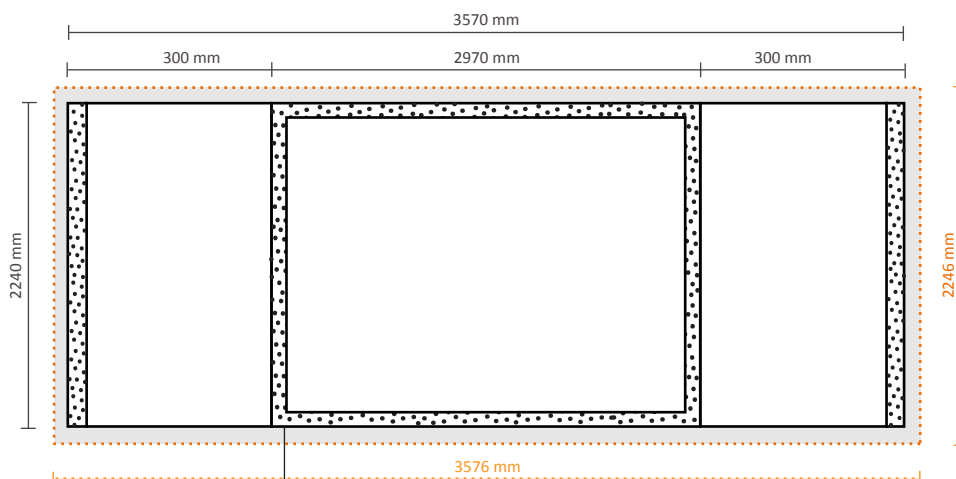

## Technische specificaties:

Afmetingen opgebouwd: 2970 \* 300 \* 2240mm (B/D/H)  
Verpakkingseenheid: 1 stuk

Afmetingen verpakkingseenheid: 440 \* 430 \* 900mm (B/L/H)  
Gewicht verpakkingseenheid: 17,1kg (compleet incl. koffer)

## Grafische specificaties:

Exclusief visueel aan linker / rechterzijde

Werkelijke grootte visueel: 2970 \* 2240mm (B/H)  
Opmaakgrootte (incl. 3mm afloop): 2976 \* 2246mm (B/H)

Inclusief visueel aan linker / rechterzijde

Werkelijke grootte visueel: 3570 \* 2240mm (B/H)  
Opmaakgrootte (incl. 3mm afloop): 3576 \* 2246mm (B/H)

5 cm klitteband aan achterzijde

5 cm klitteband aan achterzijde