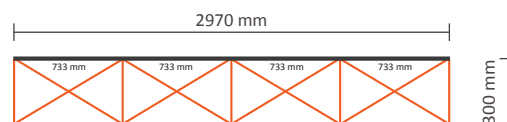

## Technische specificaties:

Afmetingen opgebouwd: 2970 \* 300 \* 2240mm (B/D/H)  
Verpakkingseenheid: 1 stuk

Afmetingen verpakkingseenheid: 440 \* 430 \* 900mm (B/L/H)  
Gewicht verpakkingseenheid: 17,1kg (compleet incl. koffer)

## Grafische specificaties:

Exclusief visueel aan linker / rechterzijde

Werkelijke grootte visueel: 2970 \* 2240mm (B/H)  
Opmaakgrootte (incl. 3mm afloop): 2976 \* 2246mm (B/H)

Inclusief visueel aan linker / rechterzijde

Werkelijke grootte visueel: 3570 \* 2240mm (B/H)  
Opmaakgrootte (incl. 3mm afloop): 3576 \* 2246mm (B/H)

5 cm klitteband aan achterzijde

5 cm klitteband aan achterzijde