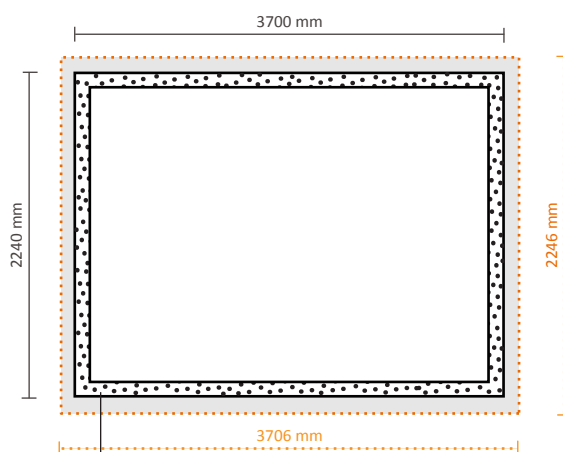

Pop-Up Textile 5x3 Recht

Technische specificaties:

Afmetingen opgebouwd: 3700 * 300 * 2240mm (B/D/H)
Verpakkingseenheid: 1 stuk

Afmetingen verpakkingseenheid: 440 * 430 * 900mm (B/L/H)
Gewicht verpakkingseenheid: 17,1kg (compleet incl. koffer)

Grafische specificaties:

Exclusief visueel aan linker / rechterzijde

Werkelijke grootte visueel: 3700 * 2240mm (B/H)
Opmaakgrootte (incl. 3mm afloop): 3706 * 2246mm (B/H)

Inclusief visueel aan linker / rechterzijde

Werkelijke grootte visueel: 4300 * 2240mm (B/H)
Opmaakgrootte (incl. 3mm afloop): 4306 * 2246mm (B/H)

5 cm klitteband aan achterzijde

5 cm klitteband aan achterzijde