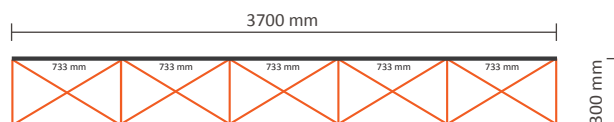

Pop-Up Textile 5x3 Recht

Technische specificaties:

Afmetingen opgebouwd: 3700 * 300 * 2240mm (B/D/H)
Verpakkingseenheid: 1 stuk

Afmetingen verpakkingseenheid: 440 * 430 * 900mm (B/L/H)
Gewicht verpakkingseenheid: 17,1kg (compleet incl. koffer)

Grafische specificaties:

Exclusief visueel aan linker / rechterzijde

Werkelijke grootte visueel: 3700 * 2240mm (B/H)
Opmaakgrootte (incl. 3mm afloop): 3706 * 2246mm (B/H)

Inclusief visueel aan linker / rechterzijde

Werkelijke grootte visueel: 4300 * 2240mm (B/H)
Opmaakgrootte (incl. 3mm afloop): 4306 * 2246mm (B/H)

5 cm klitteband aan achterzijde

5 cm klitteband aan achterzijde