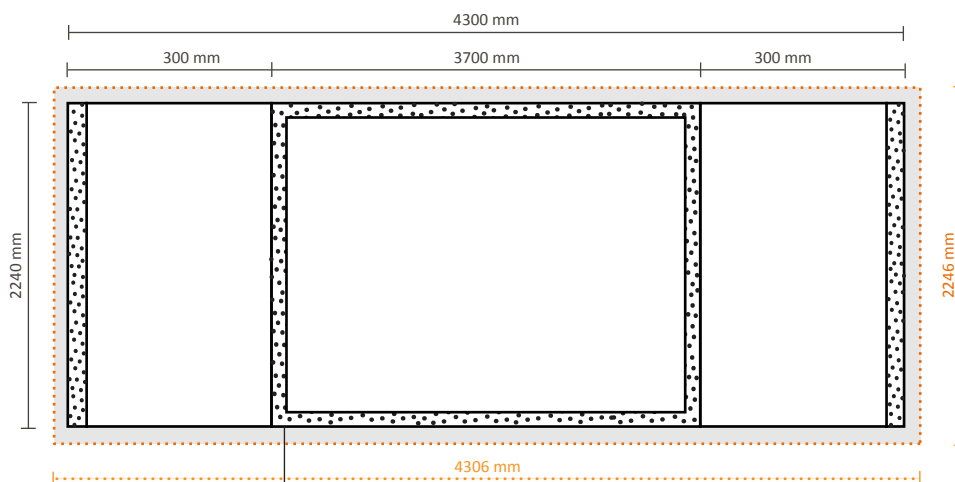

Pop-Up Textile 5x3 Recht

Technische specificaties:

Afmetingen opgebouwd: 3700 * 300 * 2240mm (B/D/H)
Verpakkingseenheid: 1 stuk

Afmetingen verpakkingseenheid: 440 * 430 * 900mm (B/L/H)
Gewicht verpakkingseenheid: 17,1kg (compleet incl. koffer)

Grafische specificaties:

Exclusief visueel aan linker / rechterzijde

Werkelijke grootte visueel: 3700 * 2240mm (B/H)
Opmaakgrootte (incl. 3mm afloop): 3706 * 2246mm (B/H)

Inclusief visueel aan linker / rechterzijde

Werkelijke grootte visueel: 4300 * 2240mm (B/H)
Opmaakgrootte (incl. 3mm afloop): 4306 * 2246mm (B/H)

5 cm klitteband aan achterzijde

5 cm klitteband aan achterzijde